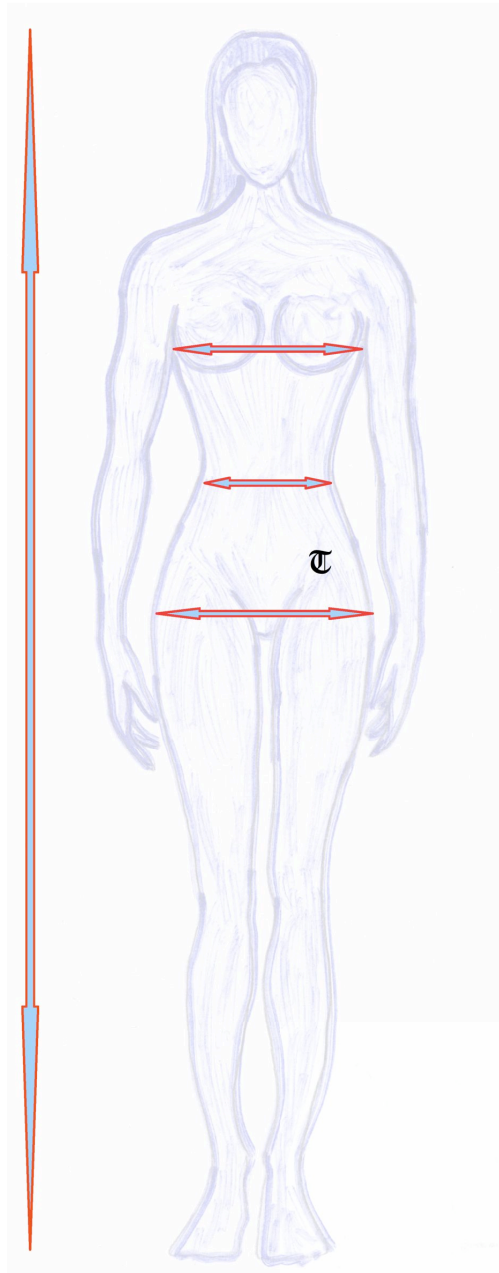

Tabella Misure – Sizing Chart

Donna - Woman

Circonferenza seno

Circonferenza vita

Circonferenza bacino

Statura - Height

Bust circumference

Waist circumference

anneli@ainjarv.pri.ee

Donna - Woman

TAGLIA - SIZE	XS (38)	S (40)	M (42)	L (44)	XL (46)	XXL (48)
Circonferenza seno – bust circumference	78-82	82-86	86-90	90-94	94-99	99-104
Circonferenza vita – waist circumference	56-60	60-64	64-68	68-72	72-76	76-81
Circonferenza bacino – hip circumference	82-86	86-90	90-94	94-98	98-102	102-107

Misure in cm – all measurements are in cm

Bambina - Child

TAGLIA - SIZE	0	I	II	III	IV
Circonferenza torace – chest circumference	57-61	61-67	67-73	73-79	79-85
Circonferenza vita – waist circumference	54-58	58-61	61-64	64-67	67-70
Circonferenza bacino – hip circumference	60-65	65-72	72-78	78-84	84-90
Età – Age (years)	5/6 anni	7/8 anni	9/10 anni	11/12 anni	13/14 anni
Statura – height	116	128	140	152	164

Note: Nella scelta della taglia esatta, se si tratta di un pantalone, date la priorità alle misure di vita e bacino. In generale se la vostra misura cade a cavallo tra due taglie, scegliete la più piccola nel caso preferiate una vestibilità attillata, o scegliete la più grande nel caso preferiate una vestibilità più comoda. In caso di dubbi contattateci !